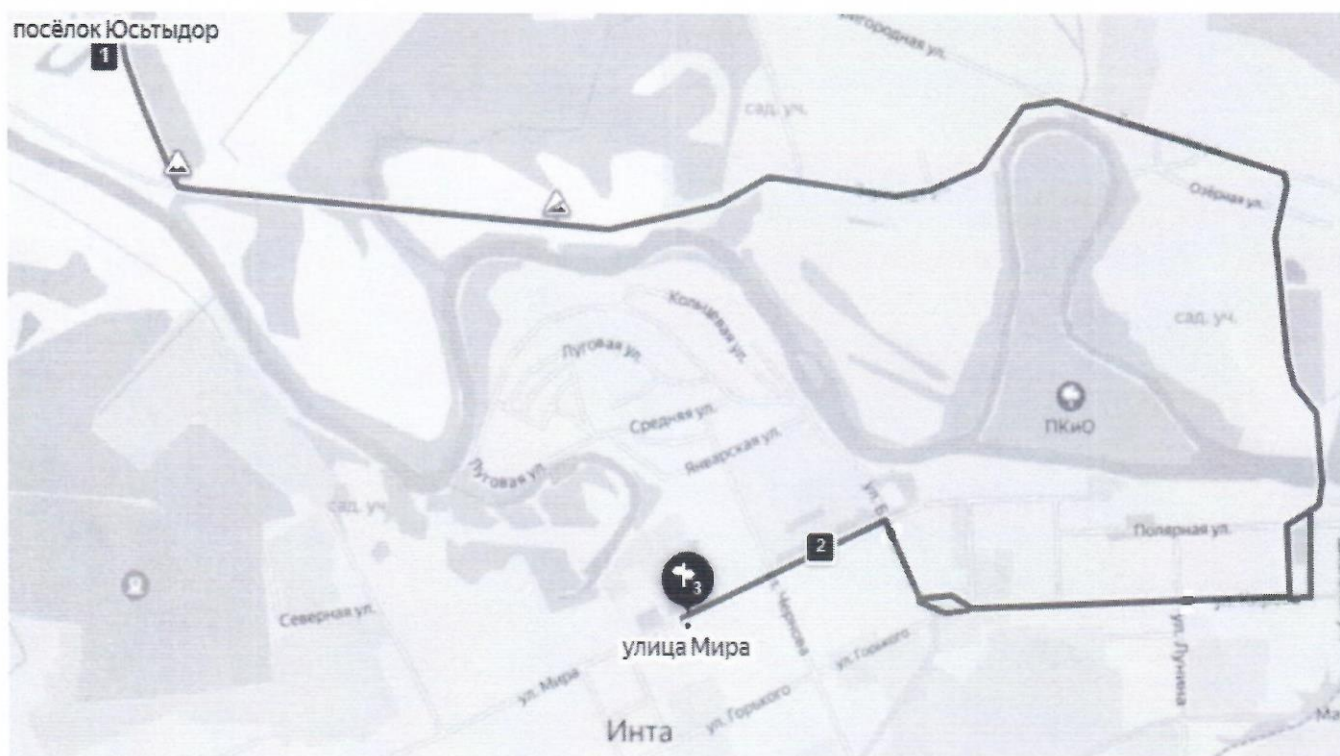

1.3. Схема автобусного маршрута организованного подвоза воспитанников МБДОУ «Детский сад № 20 «Белочка»

Описание схемы автобусного маршрута организованного подвоза воспитанников МБДОУ «Детский сад № 20 «Белочка»

Остановка № 1: остановка пос. Юсьтыдор.

Остановка № 2: остановка Детская поликлиника (ул. Мира 10).

Остановка № 3: ул. Мира 25