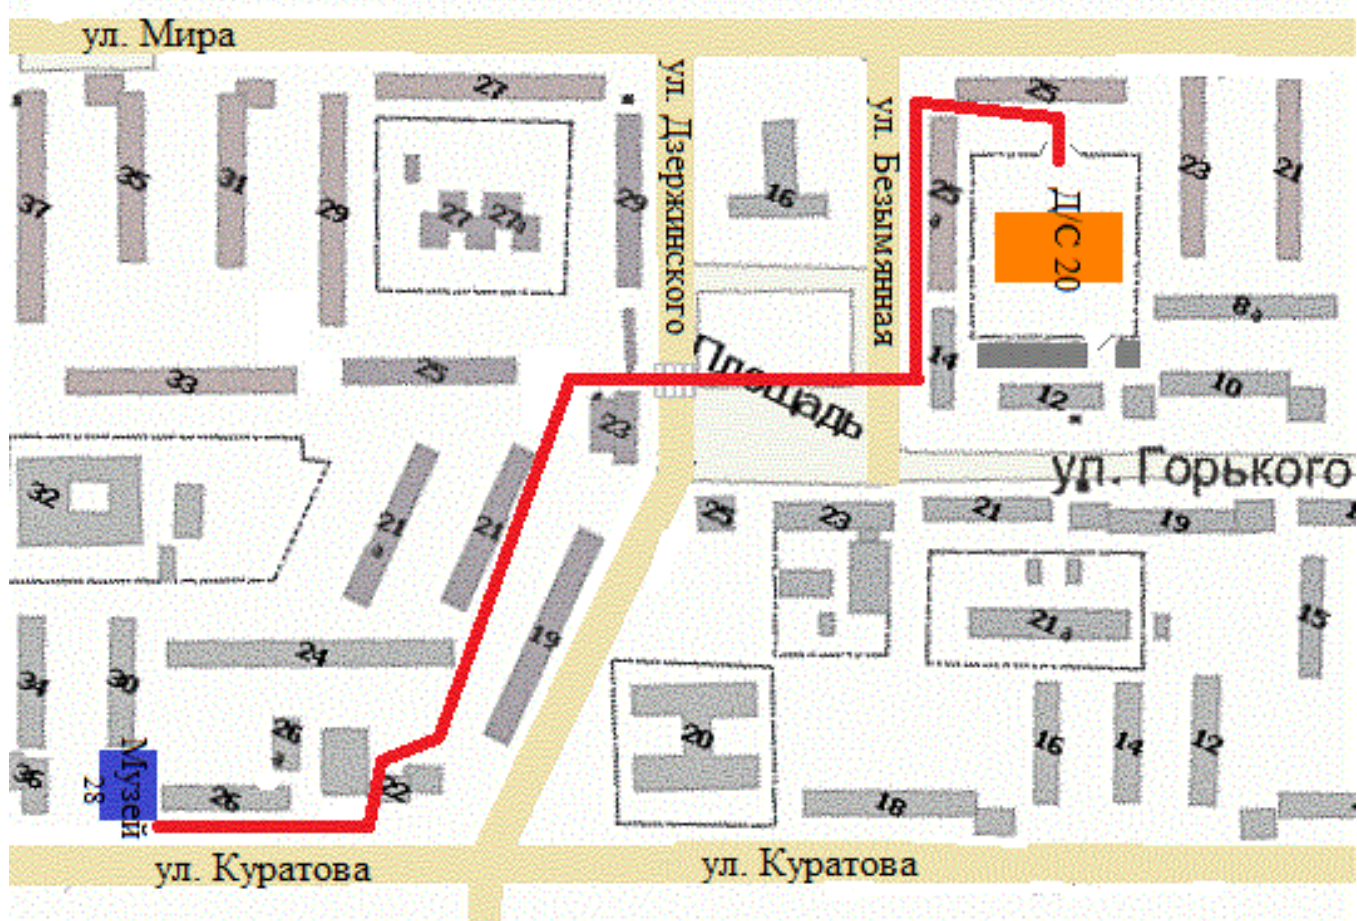

б). МБУК «Интинский краеведческий музей»

Условные обозначения:

	маршрут движения детей
	Здание МБДОУ «Детский сад № 20 «Белочка»
	Здание МБУК «Интинского краеведческого музея»
	Проезжая часть
	Жилая застройка
	Пешеходный переход