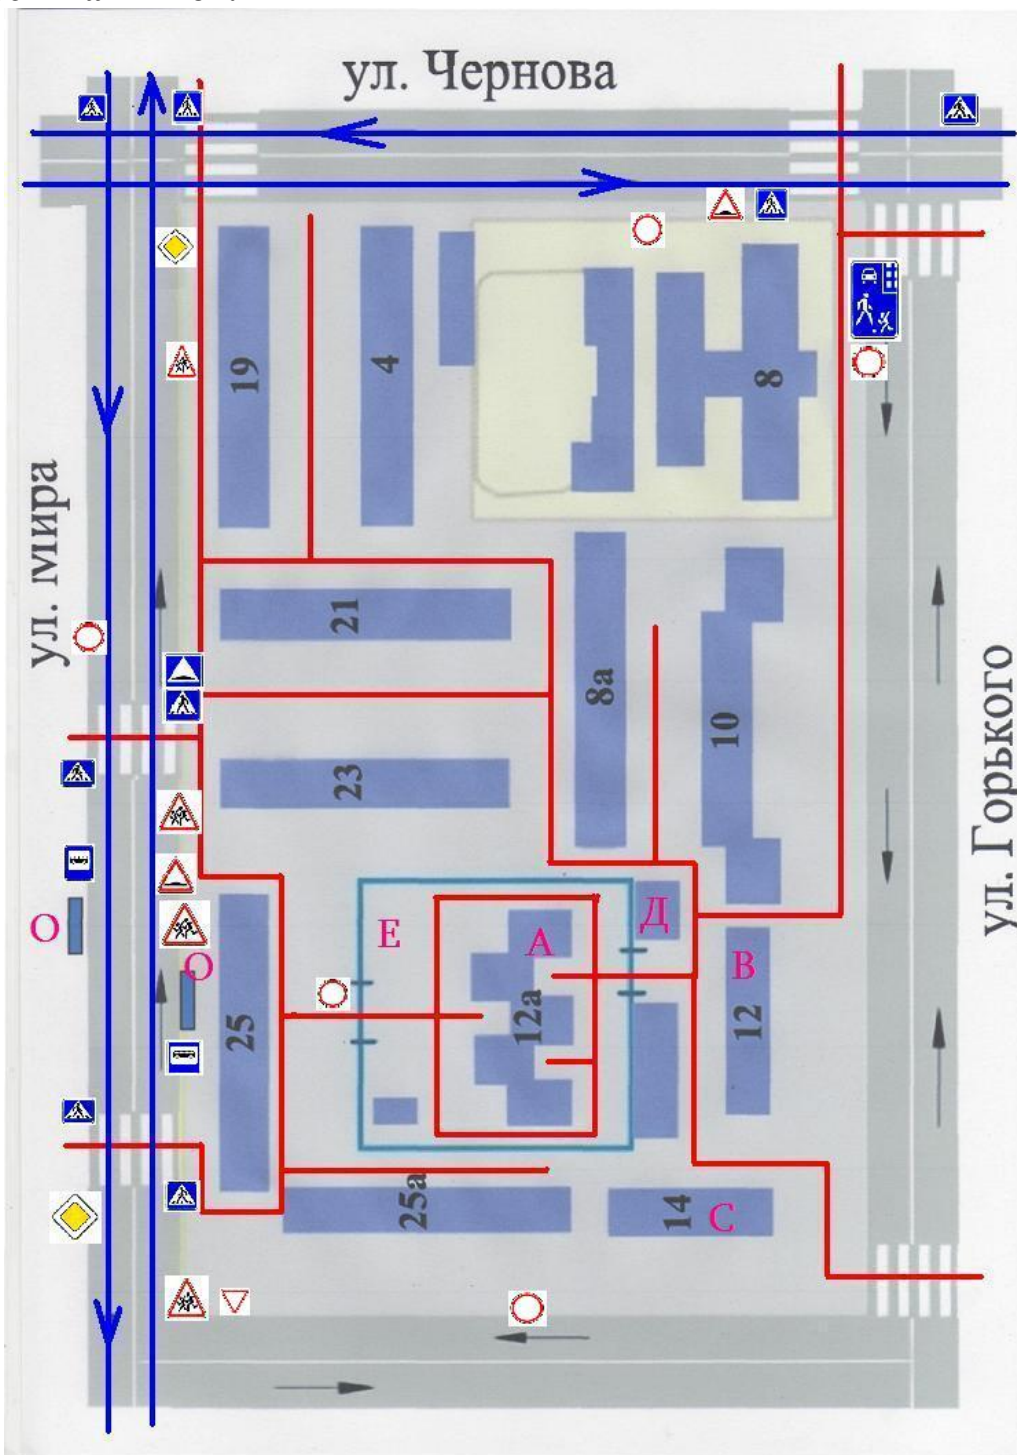

1.2. Схема организации дорожного движения в непосредственной близости от МБДОУ «Детский сад № 20 «Белочка» с размещением соответствующих технических средств, маршруты движения воспитанников.

Условные обозначения

	Движение детей		Автобусная остановка
	Движение транспортных средств		Дворовая часть
	Ограждение территории детского сада		Пешеходный переход
	Здание МБДОУ «Детский сад № 20		Проезжая часть