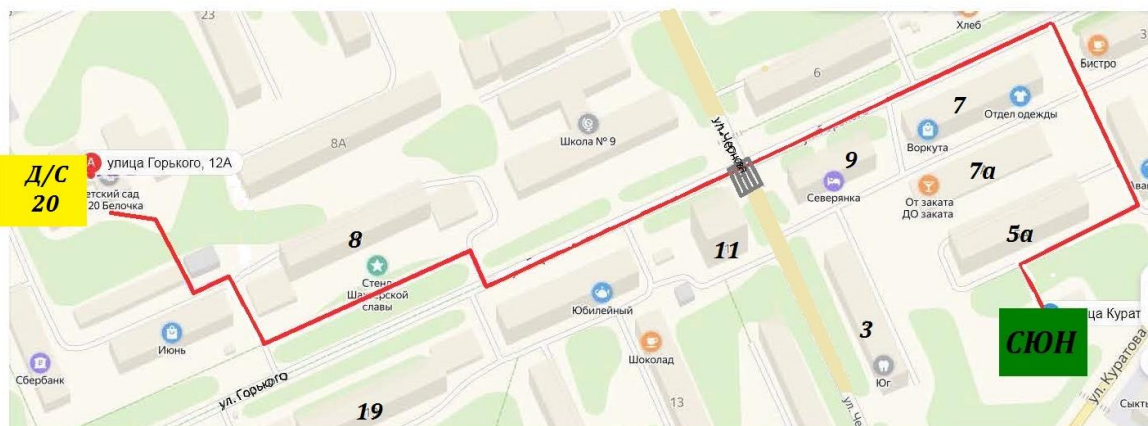

улице Чернова и сворачиваем во двор и выходим к станции юных натуралистов.

2).

Условные обозначения:

	маршрут движения детей
	Здание МБДОУ «Детский сад № 20 «Белочка»
	Здание МБУ ДО станции юных натуралистов
	Проезжая часть
	Жилая застройка
	Пешеходный переход

Описание маршрута следования детей от МБДОУ «Детский сад № 20 «Белочка» до станции юных натуралистов (на схеме здание отмечено зеленым цветом), расположенный по улице Куратова, д. 6. На схеме путь обозначен красной линией.

Выходим из калитки МБДОУ «Детский сад № 20 «Белочка» со стороны улицы Горького, продолжаем путь в сторону дома № 19, вдоль дома № 10, и далее выходим на улицу Чернова к пешеходному переходу от дома № 11 к дому № 9. Продолжаем путь вдоль дома расположенного по улице Горького, д. № 7, поворачиваем направо, продолжаем путь между