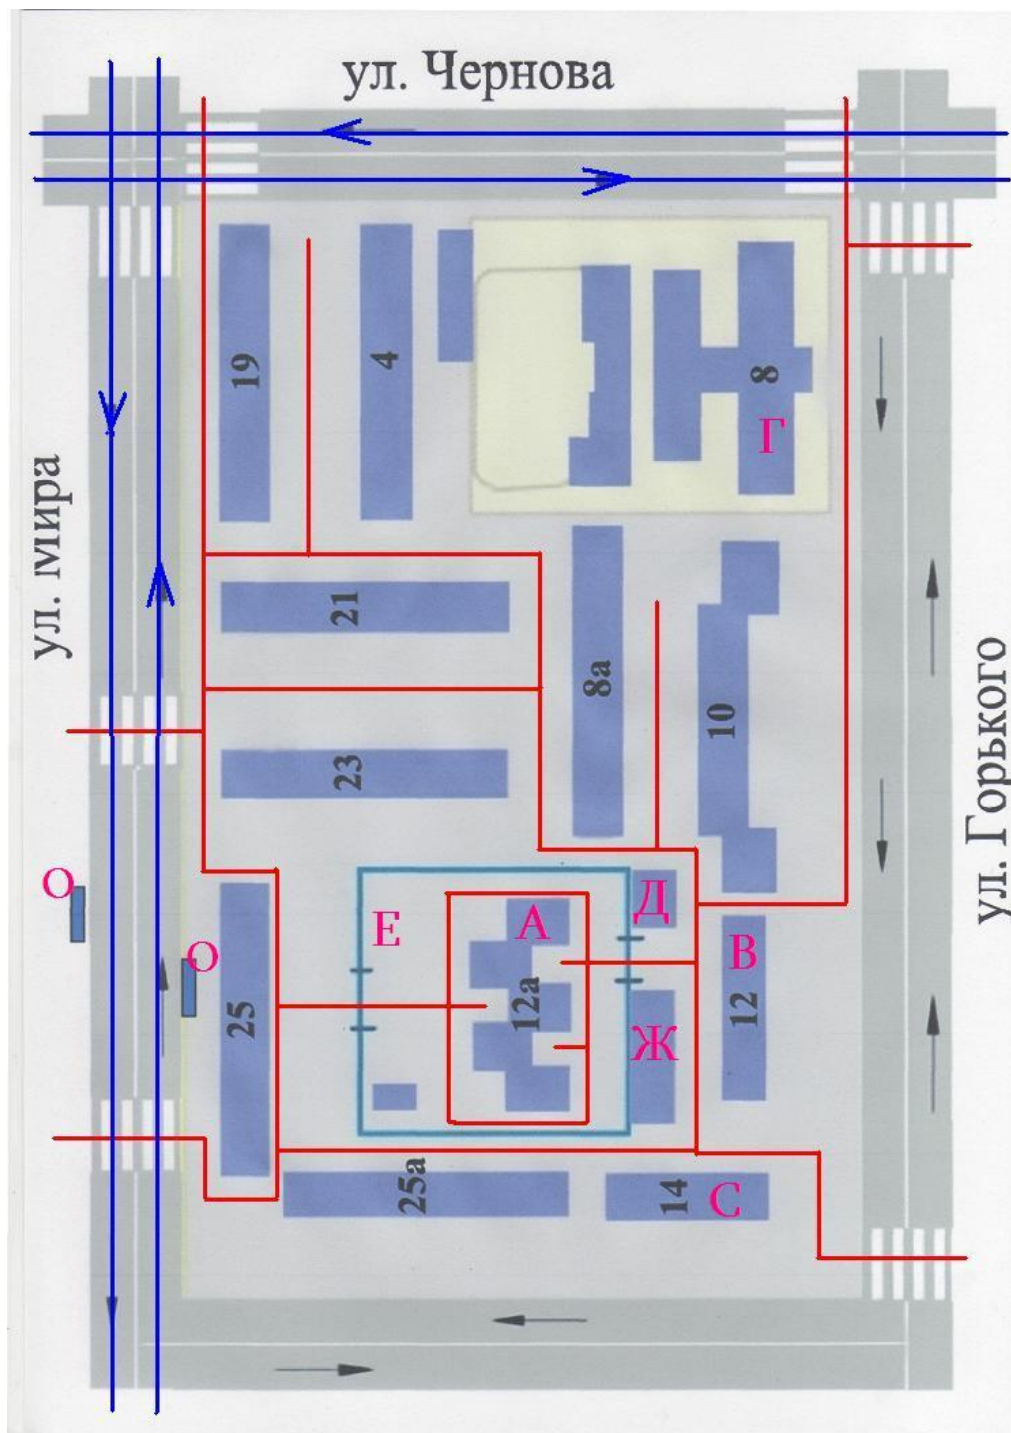

1. План – схемы.

1.1. План-схема района расположения МБДОУ «Детский сад № 20 «Белочка»,

пути движения транспортных средств и детей (воспитанников)

Условные обозначения

Движение детей	Автобусная остановка
Движение транспортных средств	Дворовая часть