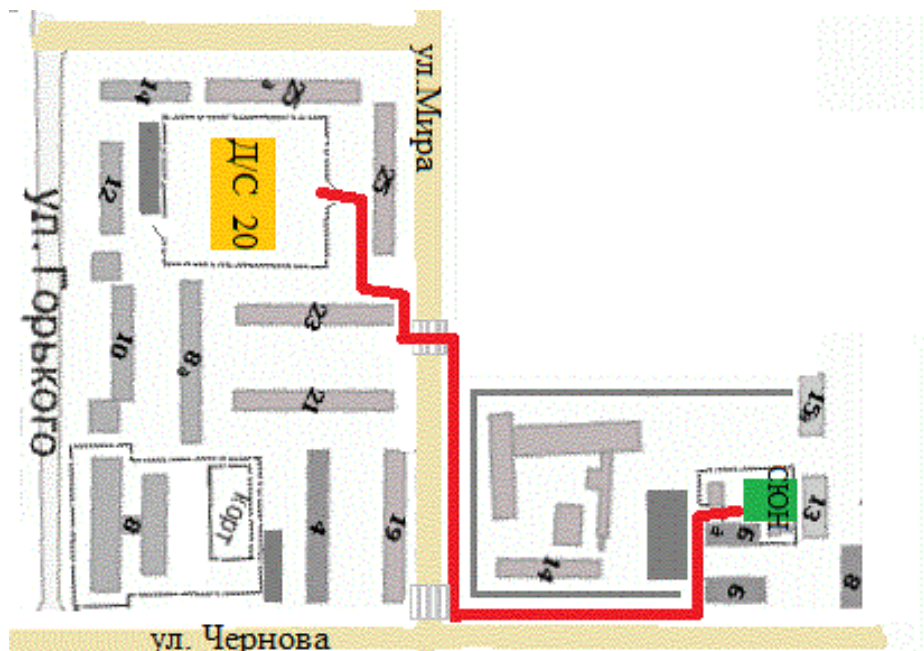

г). МБУ ДО Станция юных натуралистов.

1).

Условные обозначения:

	маршрут движения детей
	Здание МБДОУ «Детский сад № 20 «Белочка»
	Здание МБУ ДО Станции юных натуралистов
	Проезжая часть
	Жилая застройка
	Пешеходный переход

Описание маршрута следования детей от МБДОУ «Детский сад № 20 «Белочка» до станции юных натуралистов (на схеме здание отмечено зеленым цветом), расположенный по улице Мира, д. 14а. На схеме путь обозначен красной линией.

Выходим из центральных ворот МБДОУ «Детский сад № 20 «Белочка» со стороны улицы Мира, продолжаем путь в сторону дома № 23, вдоль дома № 25, и далее выходим на улицу Мира к пешеходному переходу от дома № 23 к дому № 14. Продолжаем путь вдоль территории Гимназии № 3, расположенной по улице Мира, д. № 14 до перекрестка с улицей Чернова. Поворачиваем налево, доходим до торца дома № 6 по