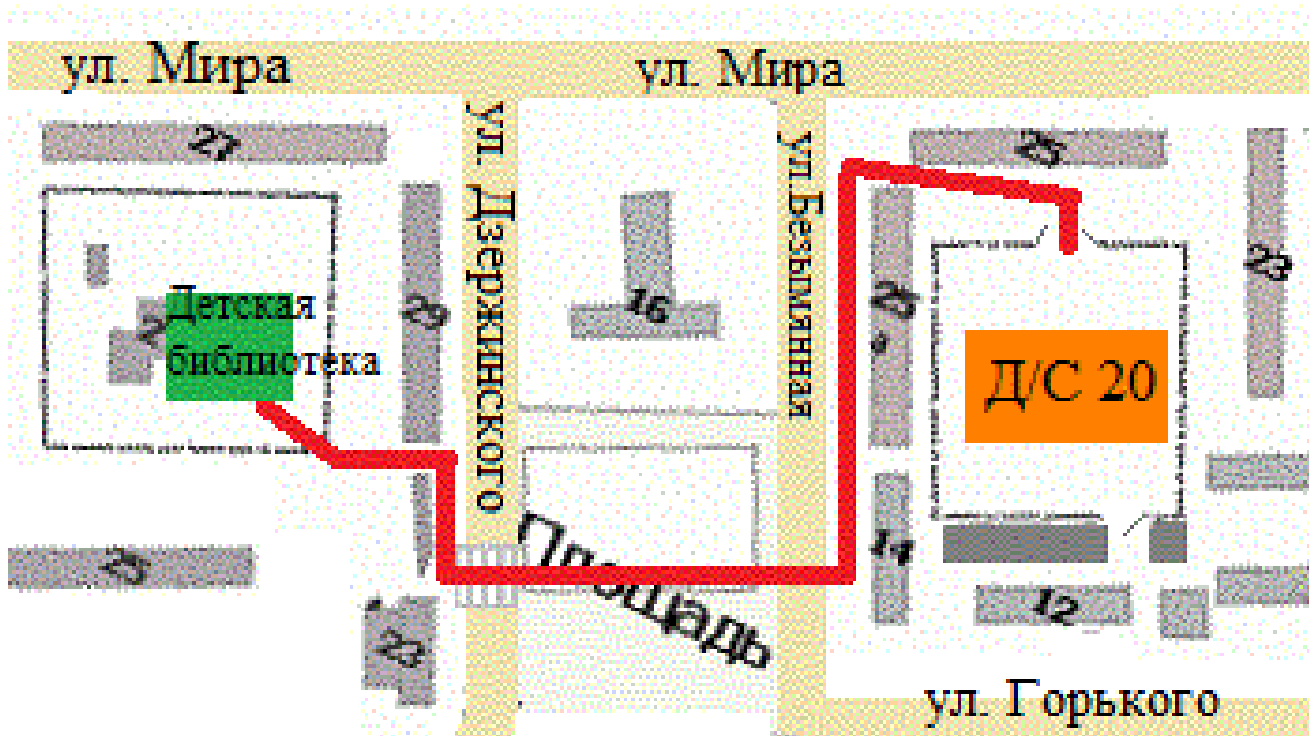

1.4. План – схема маршрута движения организованных групп детей от ОУ к учреждениям дополнительного образования и её описание:

а). МБУК «ЦБС» Детская библиотека

Условные обозначения:

	маршрут движения детей
	Здание МБДОУ «Детский сад № 20 «Белочка»
	Здание МБУК «ЦБС» детской библиотеки
	Проезжая часть
	Жилая застройка
	Пешеходный переход