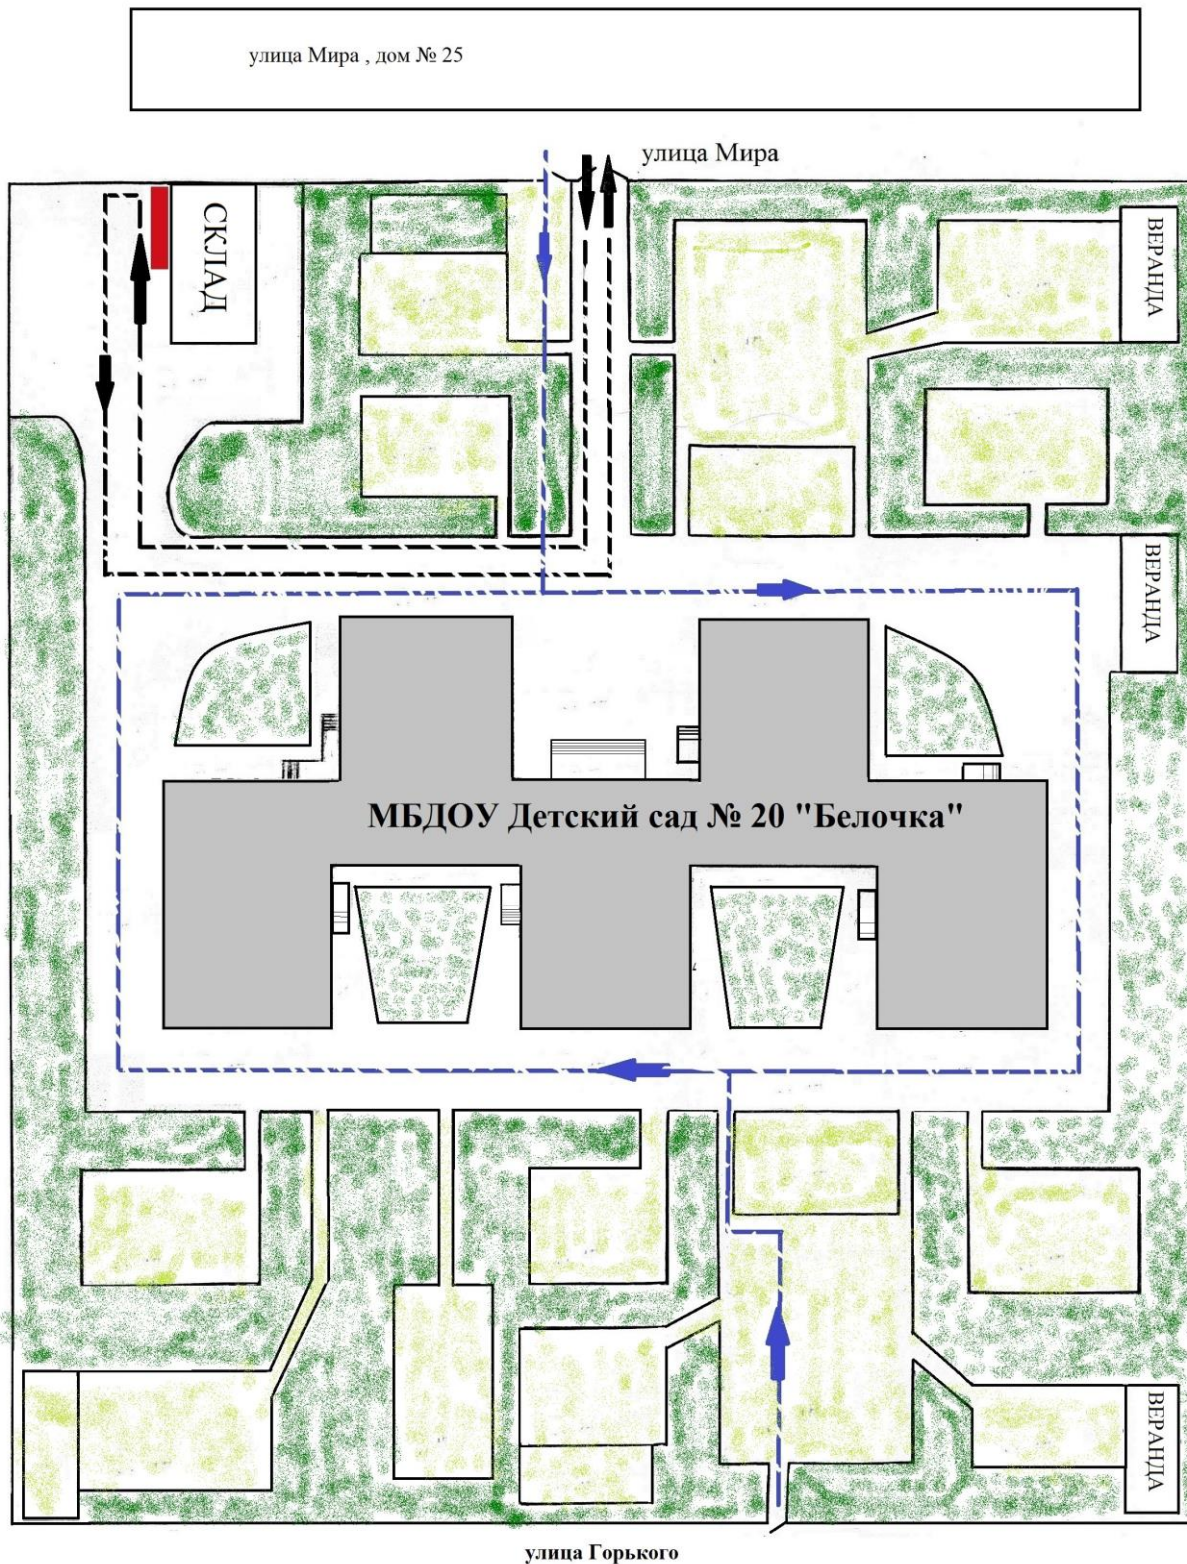

домами № 7 и № 3 по улице Горького, затем вдоль дома № 5, по улице Куратова и выходим к станции юных натуралистов.

1.5. Пути движения транспортных средств к местам разгрузки / погрузки и рекомендуемые пути передвижения детей (воспитанников) по территории МБДОУ «Детский сад № 20 «Белочка»